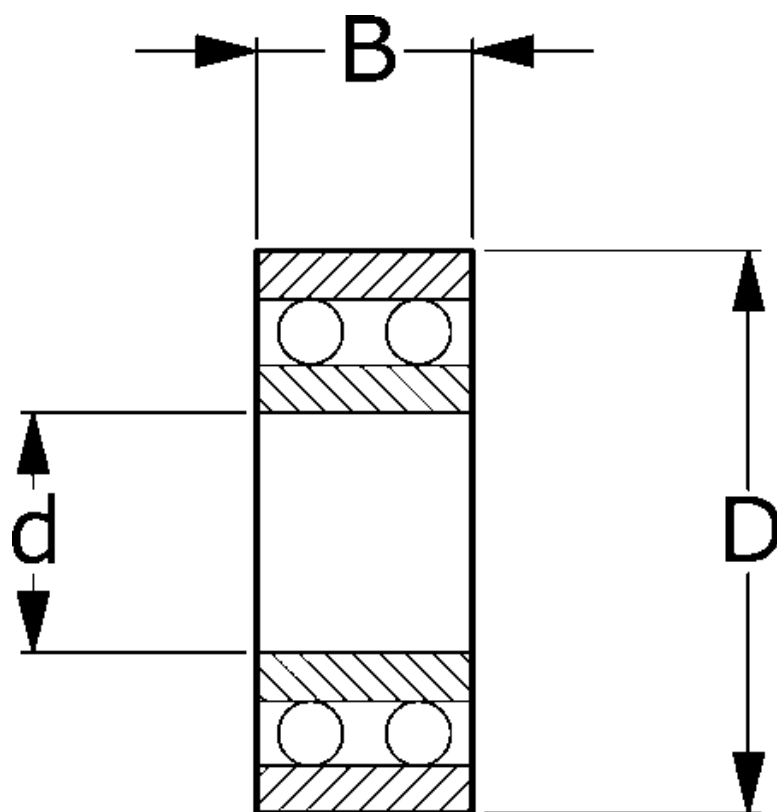

Varenummer: 571106002807

Beskrivelse: NSK Toradet selvoprettende kugleleje 2212-2RSTNG
Standard d=60 D=110 B=28

Mål

= Flere måldata: Hent PDF katalog under dokumenter

B = 28

d = 60

D = 110